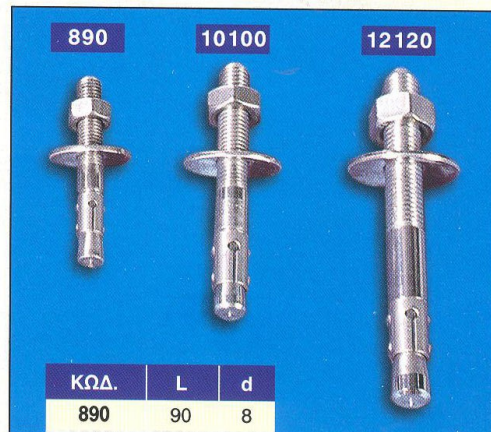

Βύσματα

ΚΩΔ.	L	d
890	90	8
10100	100	10
12100	120	12